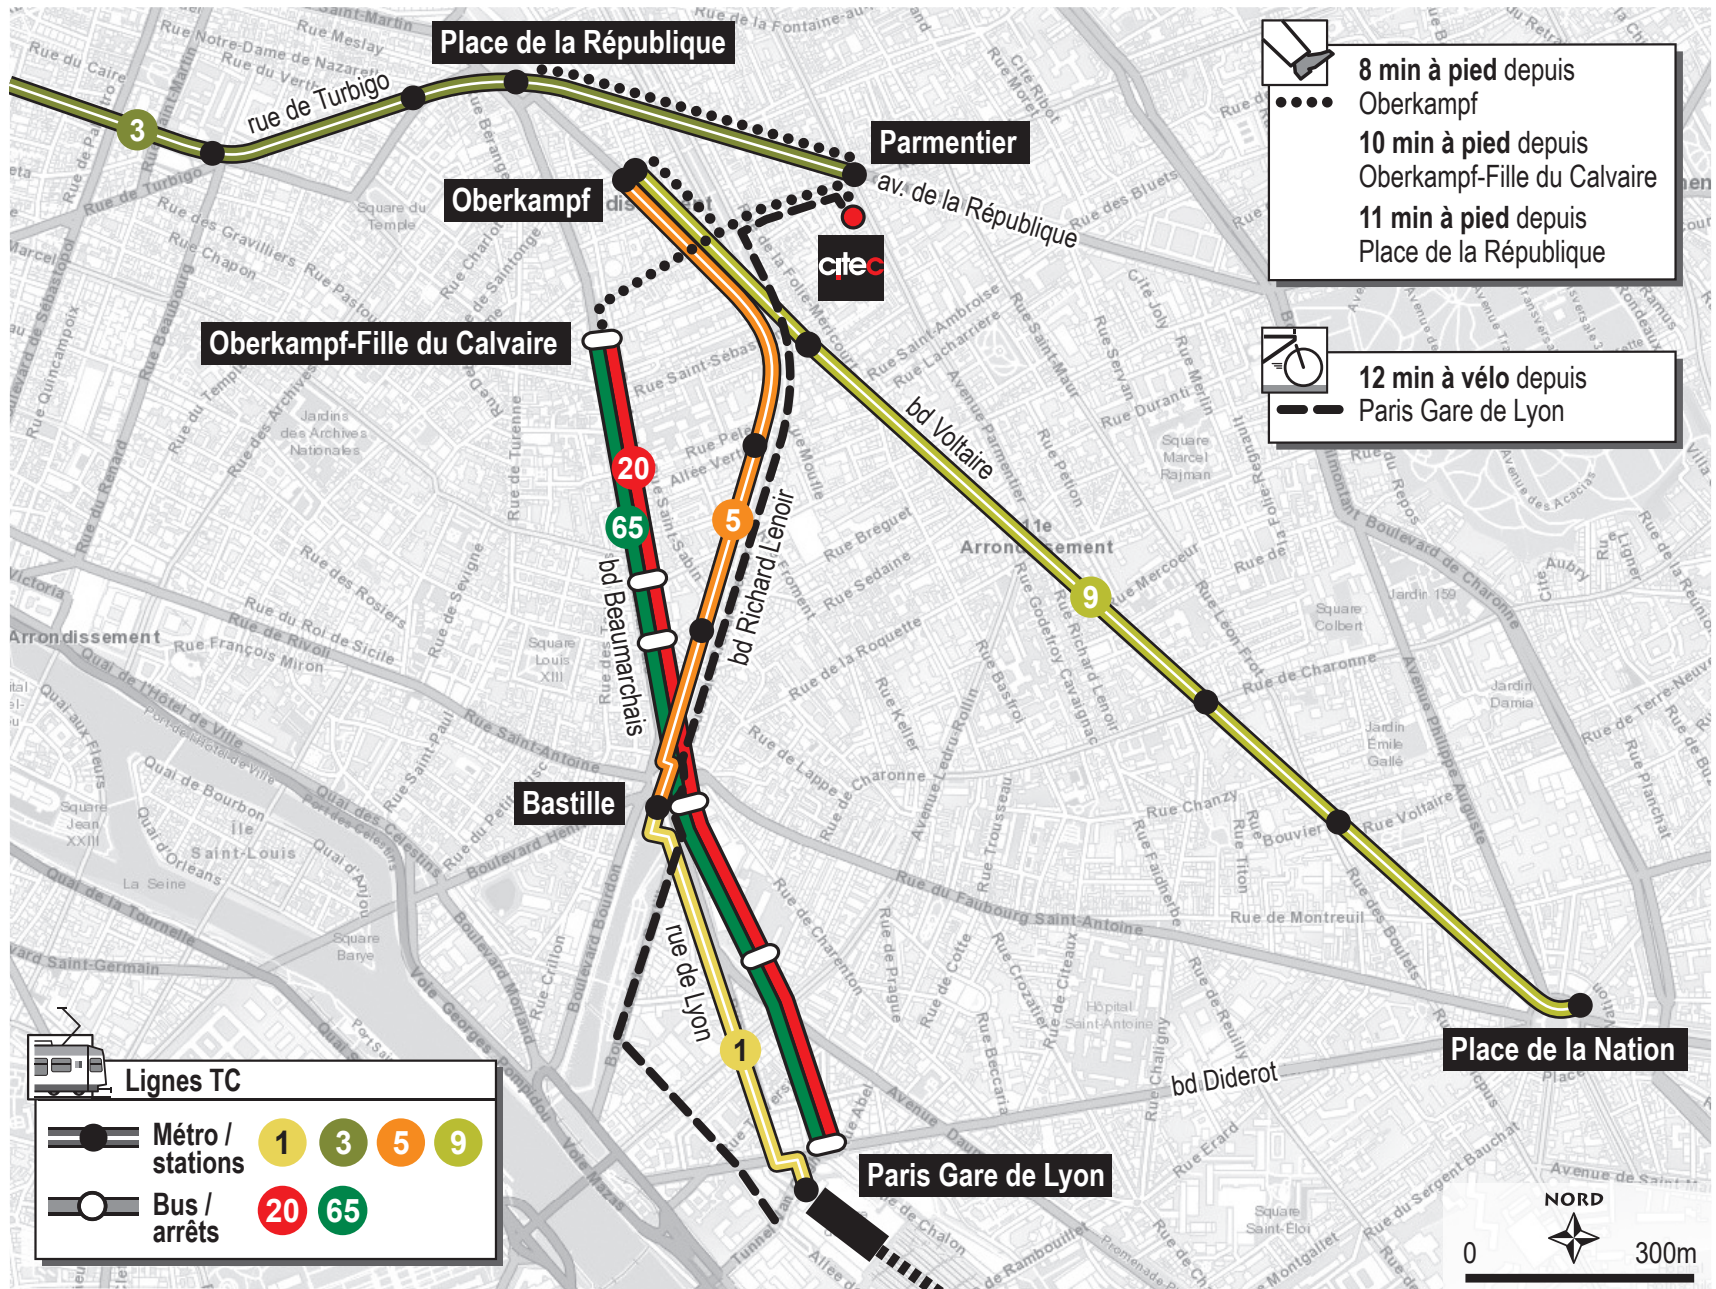

Plan d'accès à Citec Paris

Citec Paris
 75 avenue Parmentier
 F-75011 Paris
 Tél: +33(0)1 84 19 47 56
 citec@citec.ch

8 min à pied depuis Oberkampff
 10 min à pied depuis Oberkampff-Fille du Calvaire
 11 min à pied depuis Place de la République

12 min à vélo depuis Paris Gare de Lyon

Lignes TC

	Méto / stations	1	3	5	9
	Bus / arrêts	20	65		